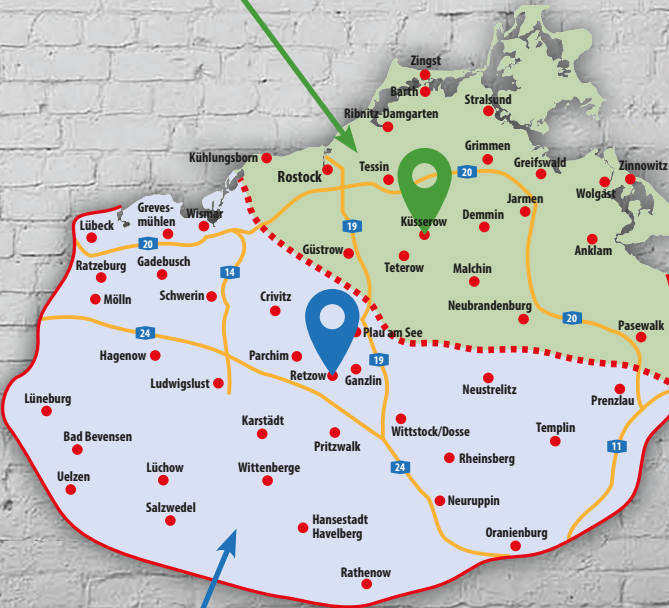

NIEDERLASSUNG RETZOW

19395 Retzow (bei Plau am See)

Wahlstorfer Weg 29

Tel.: 038 737 - 33 780

E-Mail: info@huehnerhoeber.de

Ihr Spezialist
für Nutz- und Schlachtgeflügel

Geflügelhof Höber

www.huehnerhoeber.de